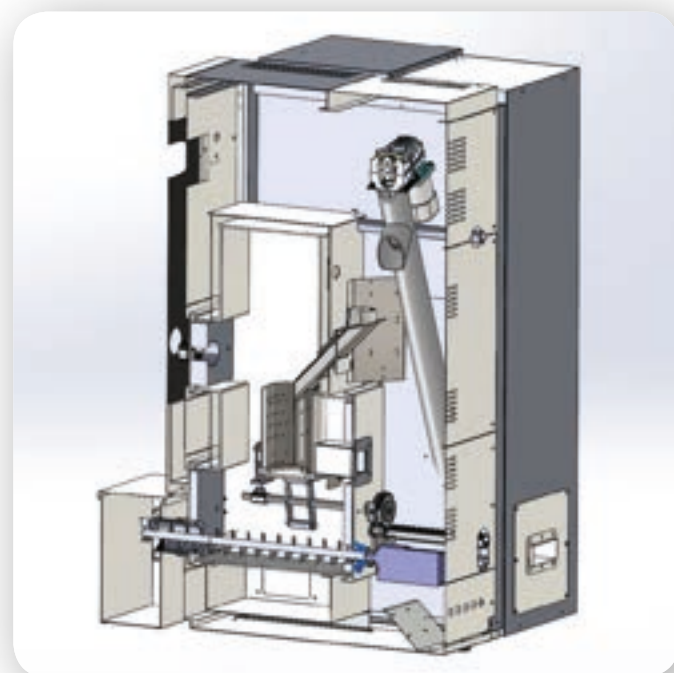

TEKNISK OVERSIGT

Mål BxHxD	(mm)	
	Prestige 15	Prestige 25
Bredde	1060	1060
Højde	1430	1430
Dybde	800	800

MGM[®]
-pillefyr.dk

MGM[®]
-pillefyr.dk

PRESTIGE
serie

EN 303-5:2012

MGM Boilers aps
Herningvej 39 A / DK 7480 Vildbjerg
Tel: +45 2868 7360
Mail: mail@mgm.dk

MGM-PRESTIGE TRÆPILLEFYR:

MGM-PRESTIGE er et moderne og renligt fyr udviklet med det formål at gøre det endnu mere økonomisk og ubesværet at eje et pillefyr.

MGM-PRESTIGE indeholder:

- Luftmassemåler:
 - Fyret tilpasser sig automatisk din skorsten
- Iltstyring (kontrollerer brændværdien i dine piller)
- Automatisk tænding (bruger kun piller ved behov)
- Automatisk regulering af ydelse
- Tåler billige træpiller (automatisk rens af brænder)
- Automatisk rens af kedel
- Automatisk askesnegl
- Lavt strømforbrug (mindre end olieforbruger)
- Ekstrem ren forbrænding
- VVB-prioritering
 - Kan køre alene på varmtvandsbeholder
- Giver besked ved lav pillestand
- Sensor i magasin til ekstern snegl
- Ugeprogram for sommerdrift
- Nat- og dagkompensation for kedel-temp.
- Udetemperatur-kompensation
- Støvfri drift (indbygget røgsuger)
- Fylder ikke meget (kan nemt stå i bryggers)
- Hurtig, enkel og billig at montere
- Kan styres via internet/mobil
- Gennemtestet:
 - Bygget på mere end 30 års erfaring

Ekstraudstyr:

- Pille-tilførsel fra ekstern silo

PRODUKTTYPER OG SPECIFIKATIONER

Model	Ydelse	Vægt (kg)	Magasin (liter)	Drifttryk	Testtryk	B (mm)	H (mm)	D (mm)	Ø (mm) Skorsten	Nyttevirkning
Prestige 15	3-15 kW	325	300	3 bar	4,30 bar	1060	1430	800	80/130	93-95
Prestige 25	5-25 kW	325	300	3 bar	4,30 bar	1060	1430	800	80/130	94-95