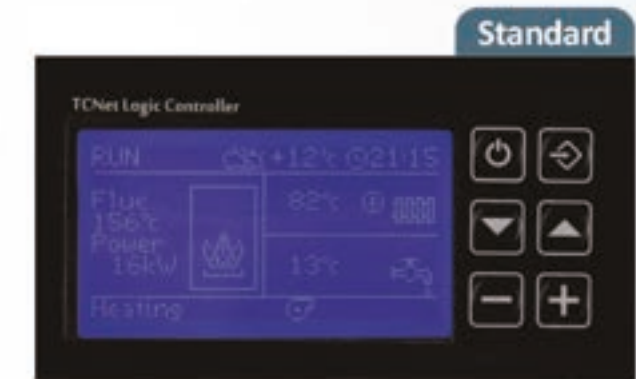

PRODUKTTYPER OG SPECIFIKATIONER

Model	Ydelse	Vægt (kg)	Magasin (liter)	Drifttryk	Testtryk	B (mm)	H (mm)	D (mm)	Ø (mm) Skorsten	Nyttevirkning
Prestige 15	3-15 kW	325	300	3 bar	4,30 bar	1060	1430	800	80/130	93-95
Prestige 25	5-25 kW	325	300	3 bar	4,30 bar	1060	1430	800	80/130	94-95